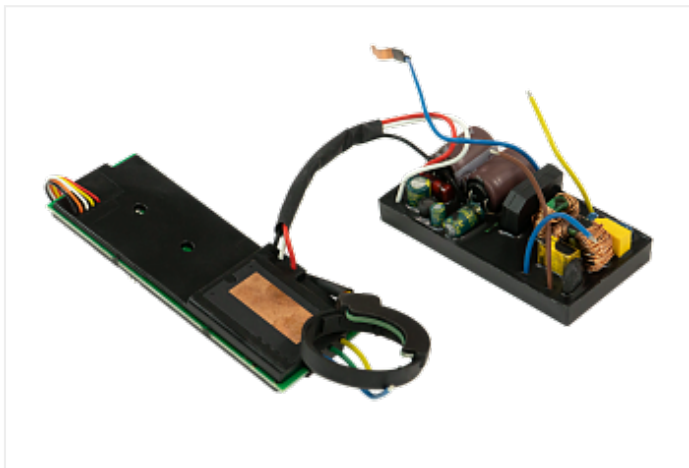

Коммерческое предложение от 02.05.24

**Плата контроля ASPRO-C3/C6**Цена 1 шт. **2 000**
С НДС(20%), руб.**Характеристики**

Артикул 101397

Комплектация**Описание****Доставка**

Обработка Вашего заказа начинается сразу же после его поступления. Доставка выполняется ежедневно в рабочие дни с 09:00 до 16:00 часов. Товары, заказанные Вами в субботу и воскресенье, доставляют в понедельник. Время осуществления доставки заказа зависит от времени размещения заказа и наличия товара на складе, и своевременной оплаты. Если заказ подтвержден менеджером Службы доставки до 15:00, товар может быть доставлен на следующий рабочий день. Если заказ подтвержден менеджером Службы доставки после 15:00, товар может быть доставлен через день после подтверждения. Вы также можете указать любое другое удобное время доставки, и покупка будет доставлена в удобное для Вас время. Иное время доставки, а также время доставки в населенные пункты области определяются по договоренности с клиентом.