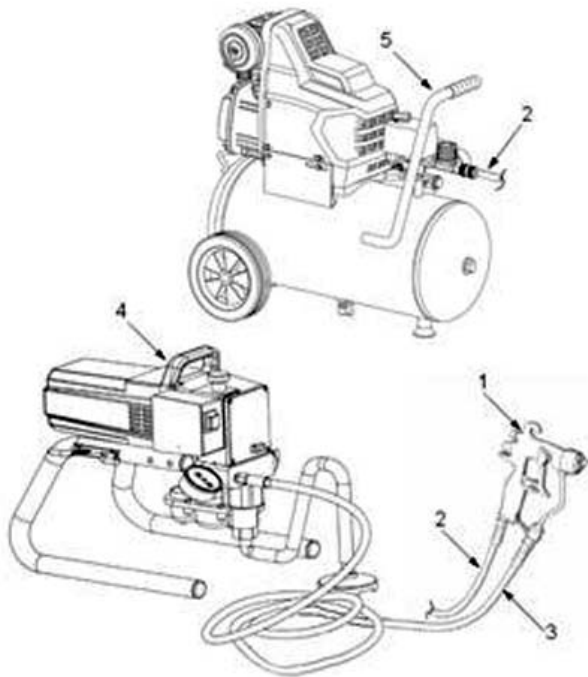

Комбинированный метод распыления, имеет достоинства безвоздушного и пневматического методов распыления, а именно:

Нанесение материалов вязкостью от низкой до высокой;

Высокая скорость покраски;

Более высокое качество покрытия по сравнению с безвоздушным распылением (низкий уровень пульсации однородный окрасочный отпечаток, отсутствие избыточного нанесения краски);

Возможность регулировки факела позволяет оптимизировать расход материала и повысить эффективность процесса распыления.

Преимущества метода комбинированного распыления определяют сферы его применения:

Нанесение верхнего покрывающего слоя для деревянной мебели, дверей;

Покраска коммерческого транспорта (автобусы, грузовики, детали сельхоз техники);

Окраска корпусов судов, яхт и пр.

Качественная покраска больших объемов металлических конструкций;

Интерьерные окрасочные работы.

Для покраски методом комбинированного распыления не обязательно покупать специальное дорогостоящее оборудование. Достаточно подключить пистолет к любому окрасочному аппарату безвоздушного распыления и подвести к пистолету сжатый воздух от компрессора производительностью 250 л/мин.

1 Пистолет;

2. Шланг подвода сжатого воздуха от компрессора;

3 Шланг подвода краски от аппарата;

4 Аппарат безвоздушного распыления;

5 Компрессор.