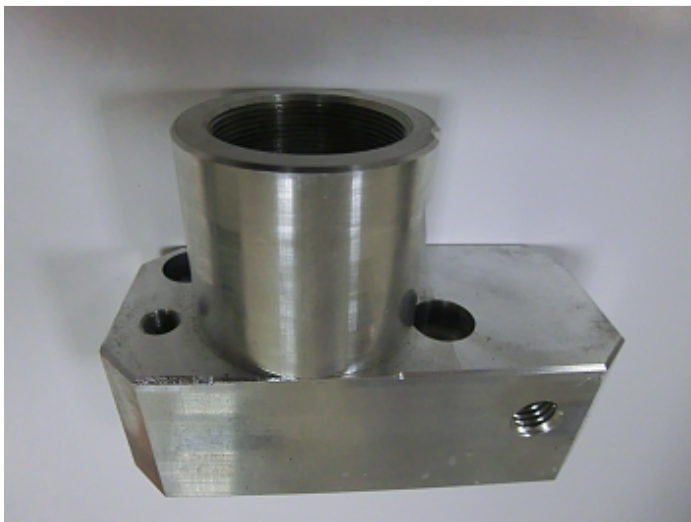

Коммерческое предложение от 04.05.24

**Блок насоса для окрасочного аппарата AS-2100 (Сб-210).**Цена 1 шт. **9 700**  
С НДС(20%), руб.**Характеристики**

Артикул 000000

**Комплектация**

Запасная часть: блок насоса для окрасочного аппарата.

**Описание****Блок насоса для окрасочного аппарата AS-2100 (Сб-210).**

Вся конструкция в сборе представляет блок с ассиметрично расположенными отверстиями с резьбой для крепления клапанов и шлангов.

**Доставка**